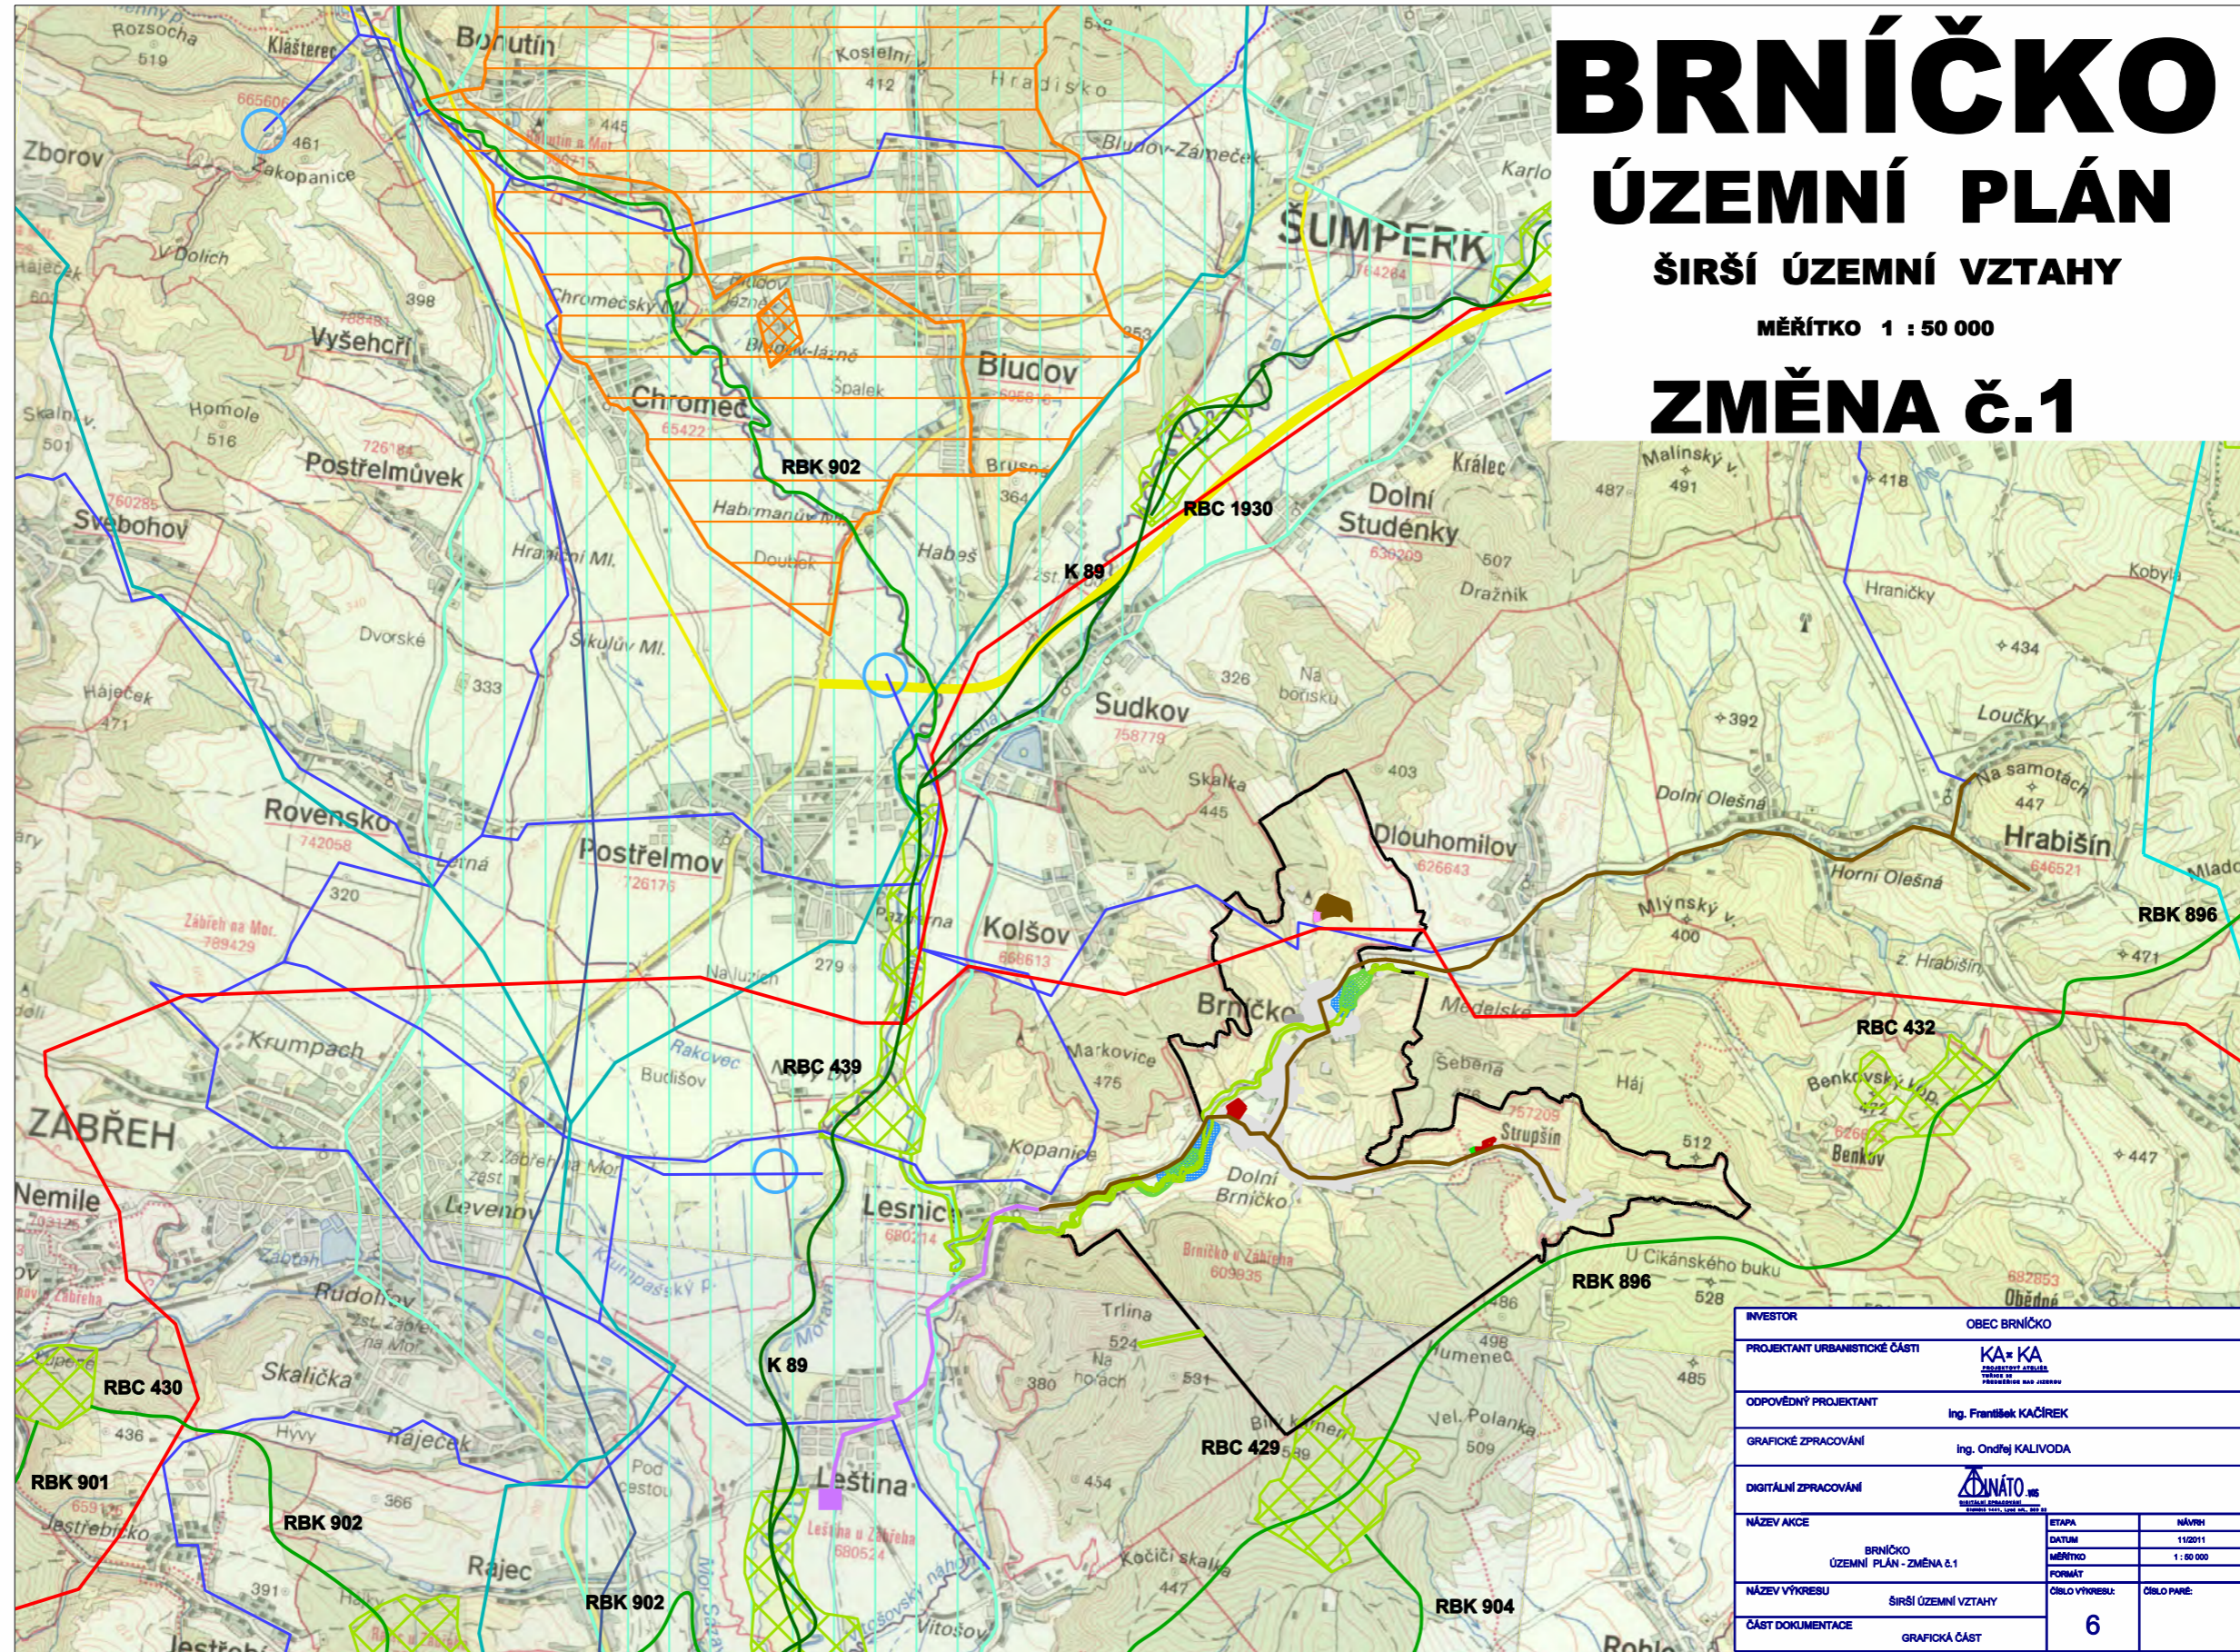

BRNÍČKO

ÚZEMNÍ PLÁN

ŠIRŠÍ ÚZEMNÍ VZTAHY

MĚŘITKO 1 : 50 000

ZMĚNA č.1

INVESTOR	OBEC BRNÍČKO	
PROJEKTANT URBANISTICKÉ ČÁSTI	KA*KA PROJEKTOVÁČSKÁ ATELIERA TĚŽKOVÁ 10 602 001 BRNÍČKO	
ODPOVĚDNÝ PROJEKTANT	Ing. František KACÍREK	
GRAFICKÉ ZPRACOVÁNÍ	Ing. Ondřej KALIVODA	
DIGITÁLNÍ ZPRACOVÁNÍ	DINÁTO s.r.o. DINÁTO s.r.o. DINÁTO s.r.o.	
NÁZEV AKCE	BRNÍČKO ÚZEMNÍ PLÁN - ZMĚNA č.1	ETAPA NÁVRH
NÁZEV VÝKRESU	ŠIRŠÍ ÚZEMNÍ VZTAHY	DATUM 11/2011
ČÁST DOKUMENTACE	GRAFICKÁ ČÁST	MĚŘÍTKO 1 : 50 000
		FORMÁT
		ČÍSLO VÝKRESU: 6
		ČÍSLO PANE: